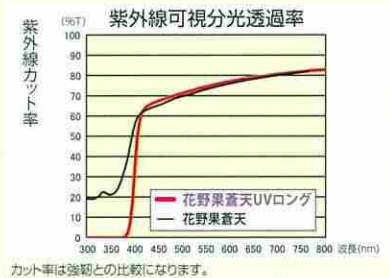

長期展張用農POフィルム

はなやか 花野果 蒼天 UVロング LONG

■ 波長380nm以下の紫外線領域をカット!!

紫外線カットの効果が長期間持続します。
作物の生長促進に効果があります。

■ 高保温を実現します!!

独自の配合技術により、一般農ビと変らない保温力を発揮します。

■ 長期展張が可能です!!

セキスイの特殊配合技術により、耐久性はバツグンです。

■ 害虫の侵入を抑制します!!

害虫の侵入を抑え、野菜・果物の育成をイキイキ促進させます。

■ ハウス資材の劣化防止!!

ハウス内の資材の耐候劣化を抑制し長期間にわたってその効果が継続されます。

使用実例 ピーマン、キュウリ、
軟弱野菜など

標準規格サイズ	厚さ(mm)	幅 (cm)	長さ (m)
	0.15	135・150・185・210・230・270・300・330・370・400・460・500・540 600・630・660・700・740・770・800・840・900・960・1000	加工品対応 (m単位)

(規格外サイズにつきましては営業にご相談ください)

⚠ 注意

1. 製品には表と裏があります。製品に印刷された文字がハウスの外側から正しく読めるように、展張してください。
2. ハウス内面の流滴面を強くこすらないでください。特に展張時にパイプとの擦れにご注意ください。塗布面が欠落し、流滴性が損なわれることがあります。
3. 高温時にフィルム同士が融着することがありますので、フィルムを保管する際には直射日光のあたらない冷暗所に保管し、展張時にも十分ご注意ください。
4. 夏場に展張するときには、たるみが出ない程度にゆるく張ってください。また、冬場に展張するときには夏場にゆるむので強めに張ってください。
5. ハウス内で硫黄燻蒸及び硫黄散布を行うとフィルムの劣化を早めますのでご注意ください。また、近所での硫黄系薬剤散布につきましても劣化を引き起こす可能性があります。
6. 土壌消毒によりハウス内が高温となる場合に流滴性能が低下する恐れがありますのでご注意ください。
7. 濡れたままの状態では巻き上げ等をされますと、フィルム同士がくっつく場合がございますので、よく乾燥させてから保管してください。
8. 農用ハウスバンドを使用しますと破れることがありますのでご注意ください。また、スプリング状の止め具で固定する場合、被覆スプリングや専用補助部材を使用してください。
9. 農ビと重ね合わせて使用すると、耐久性が損なわれることがありますのでおやめください。
10. 絞り機を使用した場合、流滴性能が損なわれることがあります。
11. 「花野果蒼天UVロング」はナス、花の一部やミツバチを用いた栽培法には適さない場合があります。
12. 殺虫や殺菌の効果はありません。発生に応じた適切な防除が必要です。

住化積水フィルム株式会社

東日本営業部 東北営業グループ 〒989-2324 宮城県亶理郡亶理町逢隈高屋字棚子1-1
TEL.0223-34-7060 FAX.0223-34-8826

関東営業グループ 〒110-0006 東京都台東区秋葉原5-9(明治安田生命ビル)
TEL.03-6260-8621 FAX.03-5295-8021

西日本営業部 関西営業グループ 〒530-8565 大阪市北区西天満2-4-4(堂島関電ビル5F)
TEL.06-6365-4226 FAX.06-6365-4227

九州営業グループ 〒899-0295 鹿児島県出水市上知識町485番地
TEL.0996-62-7681 FAX.0996-63-4111

取扱店

<http://www.ss-film.co.jp/>