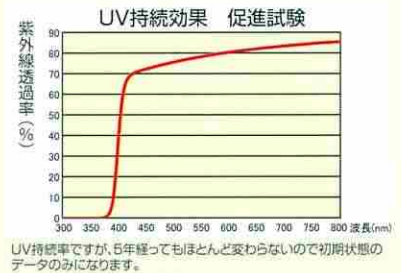

長期展張用農POフィルム

はなやか 花野果 蒼天 UVロング LONG

■ 波長380nm以下の紫外線領域をカット!!

紫外線カットの効果が長期間持続します。
作物の生長促進に効果があります。

■ 高保温を実現します!!

独自の配合技術により、一般農ビと変らない保温力を発揮します。

■ 長期展張が可能です!!

セキスイの特殊配合技術により、耐久性はバツグンです。

■ 害虫の侵入を抑制します!!

害虫の侵入を抑え、野菜・果物の育成をイキイキ促進させます。

■ ハウス資材の劣化防止!!

ハウス内の資材の耐候劣化を抑制し長期間にわたってその効果が継続されます。

使用実例 ピーマン、キュウリ、
軟弱野菜など

標準規格サイズ	厚さ(mm)	幅 (cm)	長さ (m)
	0.15	135・150・185・210・230・270・300・330・370・400・460・500・540 600・630・660・700・740・770・800・840・900・960・1000	加工品対応 (m単位)

(規格外サイズにつきましては営業にご相談ください)

⚠ 注意

1. 製品には表と裏があります。製品に印刷された文字がハウスの外側から正しく読めるように、展張してください。
2. ハウス内面の流滴面を強くこすらないでください。特に展張時にパイプとの擦れにご注意ください。塗布面が欠落し、流滴性が損なわれることがあります。
3. 高温時にフィルム同士が融着することがありますので、フィルムを保管する際には直射日光のあたらない冷暗所に保管し、展張時にも十分ご注意ください。
4. 夏場に展張するときには、たるみが出ない程度にゆるく張ってください。また、冬場に展張するときには夏場にゆるむので強めに張ってください。
5. ハウス内で硫黄燻蒸及び硫黄散布を行うとフィルムの劣化を早めますのでご注意ください。また、近所での硫黄系薬剤散布につきましても劣化を引き起こす可能性があります。
6. 土壌消毒によりハウス内が高温となる場合に流滴性能が低下する恐れがありますのでご注意ください。
7. 濡れたままの状態では巻き上げ等をされますと、フィルム同士がくっつく場合がございますので、よく乾燥させてから保管してください。
8. 農用ハウスバンドを使用しますと破れることがありますのでご注意ください。また、スプリング状の止め具で固定する場合、被覆スプリングや専用補助部材を使用してください。
9. 農ビと重ね合わせて使用すると、耐久性が損なわれることがありますのでおやめください。
10. 絞り機を使用した場合、流滴性能が損なわれることがあります。
11. 「花野果蒼天UVロング」はナス、花の一部やミツバチを用いた栽培法には適さない場合があります。
12. 殺虫や殺菌の効果はありません。発生に応じた適切な防除が必要です。

住化積水フィルム株式会社

東日本営業部 東北営業グループ 〒989-2324 宮城県亶理郡亶理町逢隈高屋字棚子1-1
TEL.0223-34-7060 FAX.0223-34-8826

関東営業グループ 〒110-0006 東京都台東区秋葉原5-9(明治安田生命ビル)
TEL.03-6260-8621 FAX.03-5295-8021

西日本営業部 関西営業グループ 〒530-8565 大阪市北区西天満2-4-4(堂島関電ビル5F)
TEL.06-6365-4226 FAX.06-6365-4227

九州営業グループ 〒899-0295 鹿児島県出水市上知識町485番地
TEL.0996-62-7681 FAX.0996-63-4111

取扱店

<http://www.ss-film.co.jp/>