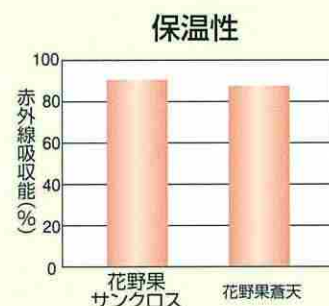

使用実例

育苗ハウス、夏秋栽培トマトなど

規格	厚さ (mm)		幅 (cm)																長さ (m)	
	0.15	135・150・185・210・230・270・300・330・370・400・460・500・540・600・630・660・700・740・770・800・840・900・960・1000																	加工品対応 (m単位)	

※原反については各営業所にお問い合わせしてください。

規格外サイズにつきましては営業にご相談ください。

注意

1. 製品には表と裏があります。製品に印刷された文字がハウスの外側から正しく読めるように、展張してください。
2. ハウス内面の流滴面を強くこすらないでください。特に展張時にパイプとの擦れにご注意ください。塗布面が欠落し、流滴性が損なわれることがあります。
3. 高温時にフィルム同士が融着することがありますので、フィルムを保管する際には直射日光のあたらない冷暗所に保管し、展張時にも十分ご注意ください。
4. 夏場に展張するときには、たるみが出ない程度にゆるく張ってください。また、冬場に展張するときには夏場にゆるむので強めに張ってください。
5. ハウス内で硫黄燻蒸及び硫黄散布を行うとフィルムの劣化を早めますのでご注意ください。また、近所での硫黄系薬剤散布につきましても劣化を引き起こす可能性があります。
6. 土壌消毒によりハウス内が高温となる場合に流滴性能が低下する恐れがありますのでご注意ください。
7. 濡れたままの状態では巻き上げ等をされますと、フィルム同士がくっつく場合がございますので、よく乾燥させてから保管してください。
8. 農用ハウスバンドを使用しますと破れることがありますのでご注意ください。また、スプリング状の止め具で固定する場合、被覆スプリングや専用補助部材を使用してください。
9. 農具と重ね合わせて使用すると、耐久性が損なわれることがありますのでおやめください。
10. 絞り機を使用した場合、流滴性能が損なわれることがあります。

住化積水フィルム株式会社

東日本営業部 東北営業グループ 〒989-2324 宮城県亶理郡亶理町逢隈高屋字棚子1-1
TEL. 0223-34-7060 FAX. 0223-34-8826
関東営業グループ 〒110-0006 東京都台東区秋葉原5-9(明治安田生命ビル)
TEL. 03-6260-8621 FAX. 03-5295-8021
西日本営業部 関西営業グループ 〒530-8565 大阪市北区西天満2-4-4(堂島関電ビル5F)
TEL. 06-6365-4226 FAX. 06-6365-4227
九州営業グループ 〒899-0295 鹿児島県出水市上知識町485番地
TEL. 0996-62-7681 FAX. 0996-63-4111

取扱店

<http://www.ss-film.co.jp/>