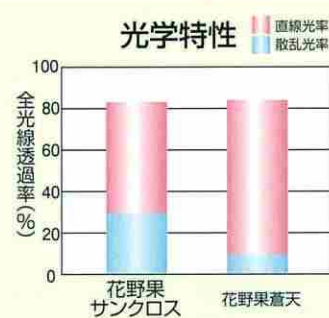

使用実例

育苗ハウス、夏秋栽培トマトなど

規格	厚さ (mm)		幅 (cm)																長さ (m)	
	0.15	135・150・185・210・230・270・300・330・370・400・460・500・540・600・630・660・700・740・770・800・840・900・960・1000																	加工品対応 (m単位)	

※原反については各営業所にお問い合わせしてください。

規格外サイズにつきましては営業にご相談ください。

注意

1. 製品には表と裏があります。製品に印刷された文字がハウスの外側から正しく読めるように、展張してください。
2. ハウス内面の流滴面を強くこすらないでください。特に展張時にパイプとの擦れにご注意ください。塗布面が欠落し、流滴性が損なわれることがあります。
3. 高温時にフィルム同士が融着することがありますので、フィルムを保管する際には直射日光のあたらない冷暗所に保管し、展張時にも十分ご注意ください。
4. 夏場に展張するときには、たるみが出ない程度にゆるく張ってください。また、冬場に展張するときには夏場にゆるむので強めに張ってください。
5. ハウス内で硫黄燻蒸及び硫黄散布を行うとフィルムの劣化を早めますのでご注意ください。また、近所での硫黄系薬剤散布につきましても劣化を引き起こす可能性があります。
6. 土壌消毒によりハウス内が高温となる場合に流滴性能が低下する恐れがありますのでご注意ください。
7. 濡れたままの状態では巻き上げ等をされますと、フィルム同士がくっつく場合がございますので、よく乾燥させてから保管してください。
8. 農用ハウスバンドを使用しますと破れることがありますのでご注意ください。また、スプリング状の止め具で固定する場合、被覆スプリングや専用補助部材を使用してください。
9. 農具と重ね合わせて使用すると、耐久性が損なわれることがありますのでおやめください。
10. 絞り機を使用した場合、流滴性能が損なわれることがあります。

住化積水フィルム株式会社

東日本営業部 東北営業グループ 〒989-2324 宮城県亶理郡亶理町逢隈高屋字棚子1-1
TEL. 0223-34-7060 FAX. 0223-34-8826
関東営業グループ 〒110-0006 東京都台東区秋葉原5-9(明治安田生命ビル)
TEL. 03-6260-8621 FAX. 03-5295-8021
西日本営業部 関西営業グループ 〒530-8565 大阪市北区西天満2-4-4(堂島関電ビル5F)
TEL. 06-6365-4226 FAX. 06-6365-4227
九州営業グループ 〒899-0295 鹿児島県出水市上知識町485番地
TEL. 0996-62-7681 FAX. 0996-63-4111

取扱店

<http://www.ss-film.co.jp/>